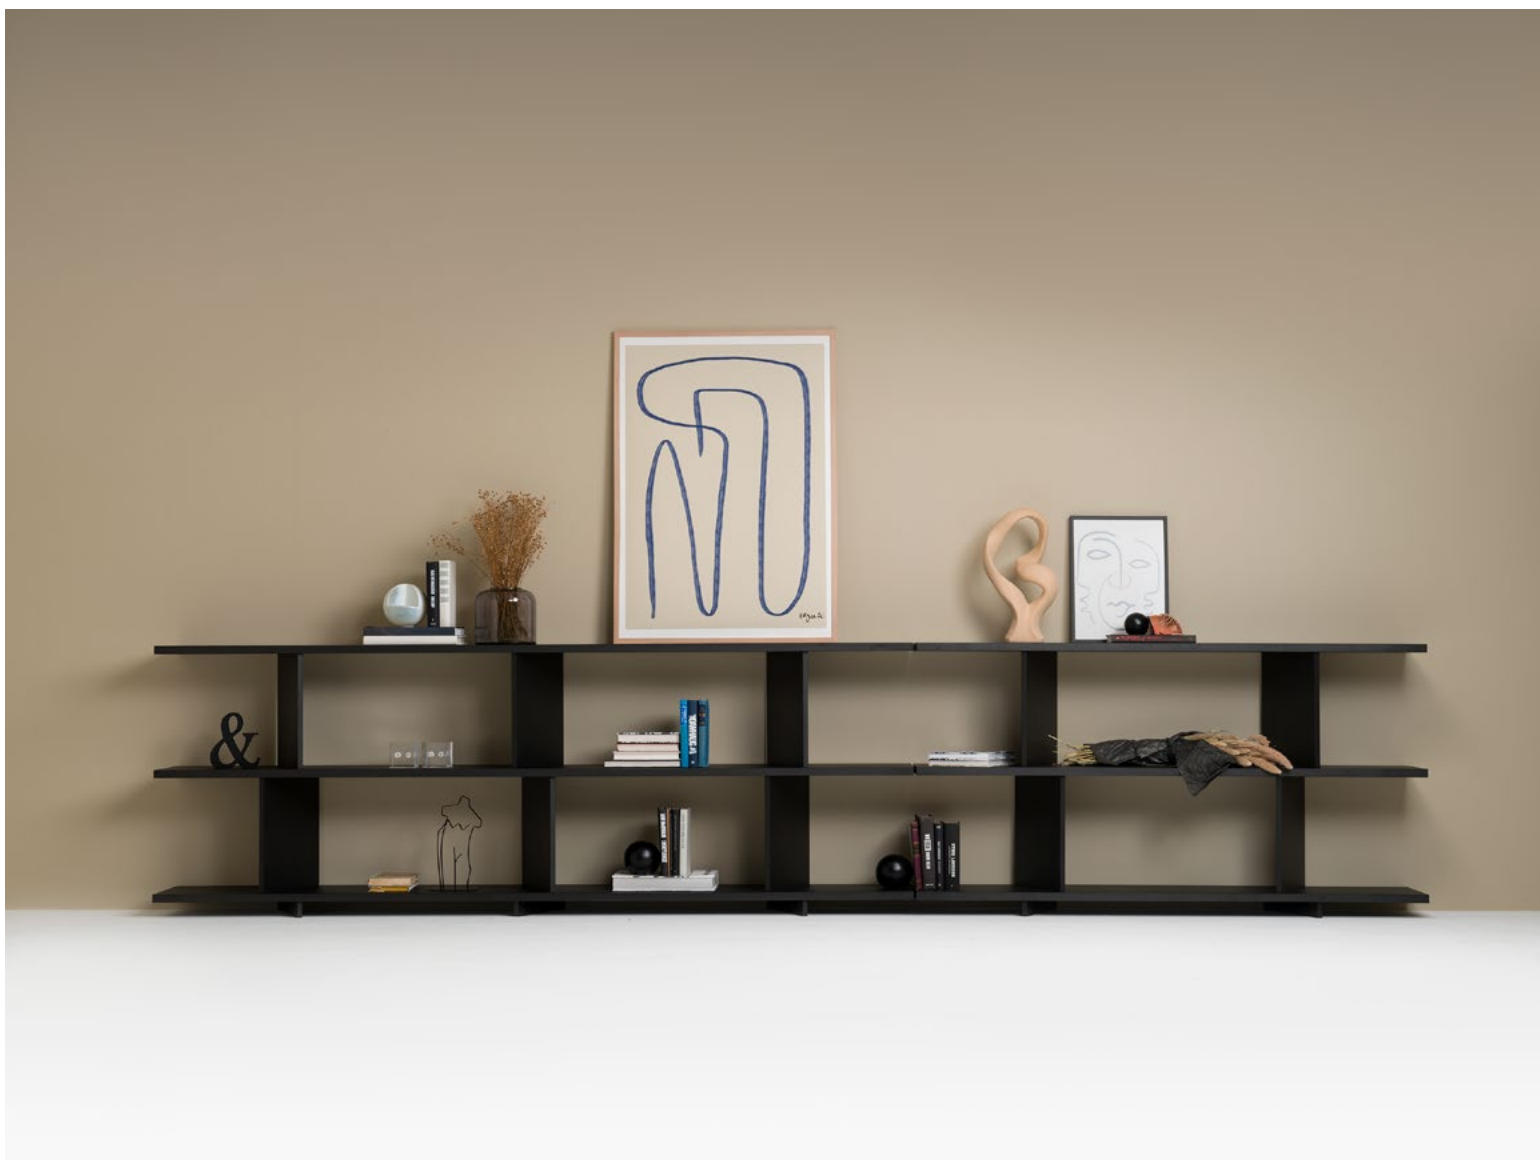

NOTE → HYLLE FOR FORA FORM
BERG & HINDENES

Prosjektansvarlig → Anders Berg, møbedesigner MNIL

KREDITERING → SIDE 172

Minimalistisk lekenhet. Visuelt uttrykk i komposisjonen.

NOTE

Det unike og innovative med hyllen NOTE er hvordan de vertikale veggene mellom hyllene skrånstilles vekselvis oppover. Det skaper en stabilitet og låser hele konstruksjonen. Denne konstruksjonen nøytraliserer kreftene sideveis.

Dette ble testet i noen prototyper, og hyllen er stabil, og ville fungert som en hylle uten noen skruer, beslag eller lim.

I et godt samarbeide med produsenten Fora Form har møbedesignerne valgt å legge inn Lamello-beslag for å være sikker på at alle delene låses som én konstruksjon.